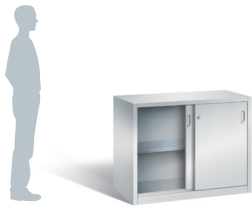

STS Thekenschränk mit Schiebetüren

Kennung	
Art.-Nr.	2090001176
Produkt	Thekenschränk mit Schiebetüren und Fachböden
Hersteller-Bezeichnung	STS 08106
Serie	STS
Ursprungsland	Polen
EAN-Nr.	4045537104834
Zolltarif-Nr.	94031091
Eclass Version 10.1	21-10-04-14
Marke	ORGAMI
Hersteller	ORGAMI SISTEC GmbH & Co. KG
Zertifikate Unternehmen	zertifiziert nach DIN EN ISO 9001:2015 durch SQS

Korpus	
Außenmaße Korpus H x B x T	mm 800 x 1000 x 600
Innenmaße Korpus H x B x T	mm 715 x 965 x 560
Farbe Korpus	RAL 7035 Lichtgrau
Lackierung Korpus	hochwertige Pulverbeschichtung
Material Korpus	stabile Konstruktion aus geschweißtem Stahlblech
Materialstärke Korpus, ca.	mm 1,0
Ausführung Korpus	mit integriertem Sockel und Stelbleisten zur Höhenverstellung der Inneneinrichtung im Raster von 25 mm
Gesamttragkraft Schränk max.	kg 700

Türen	
Türen gesamt	2
Türart	Schiebetüren
Material Türen	Stahl
Materialstärke Türen, ca.	mm 1,0
Ausführung Türen	einliegende Türen aus Vollblech in stabiler, einwandiger Ausführung, mit angeschweißtem, durchgehendem Verstärkungsprofil und umlaufender Umkantung, Schiebetüren ragen nicht in den Raum und sind daher ideal für geringe Gangbreiten und als Reihenanlagen verwendbar
Farbe Türen	RAL 7035 Lichtgrau
Lackierung Türen	hochwertige Pulverbeschichtung
Türlagerung	auf leichtgängigen, speziellen Laufrollen
Griffe Tür	handliche Bügelgriffe aus Metall

Schließung	
Schließung Türen	Drehdruck-Zylinderschloss mit 1-Punkt-Verriegelung, inkl. 2 Schlüssel

Inneneinrichtung	
Ausstattung allgemein	1 höhenverstellbarer Fachboden

Fachböden	
Fachböden gesamt	1
Material Fachböden	Stahlblech, verzinkt
Höhenverstellung Fachböden	im Raster von 25 mm
Außenmaße Fachböden H x B x T	mm 24 x 965 x 560
Tragkraft pro Fachboden max.	kg 75

Produkteigenschaften	
Eigengewicht	kg 54,0
Anlieferung (Lieferhinweis)	Schränk komplett montiert
Hinweis zu Angaben der Tragkraft	alle Angaben zur Tragkraft gelten bei gleichmäßig verteilter Last

Gewährleistung/Zertifikate	
Garantie	2 Jahre
GS-Zeichen	GS Geprüfte Sicherheit, zertifiziert durch TÜV Rheinland